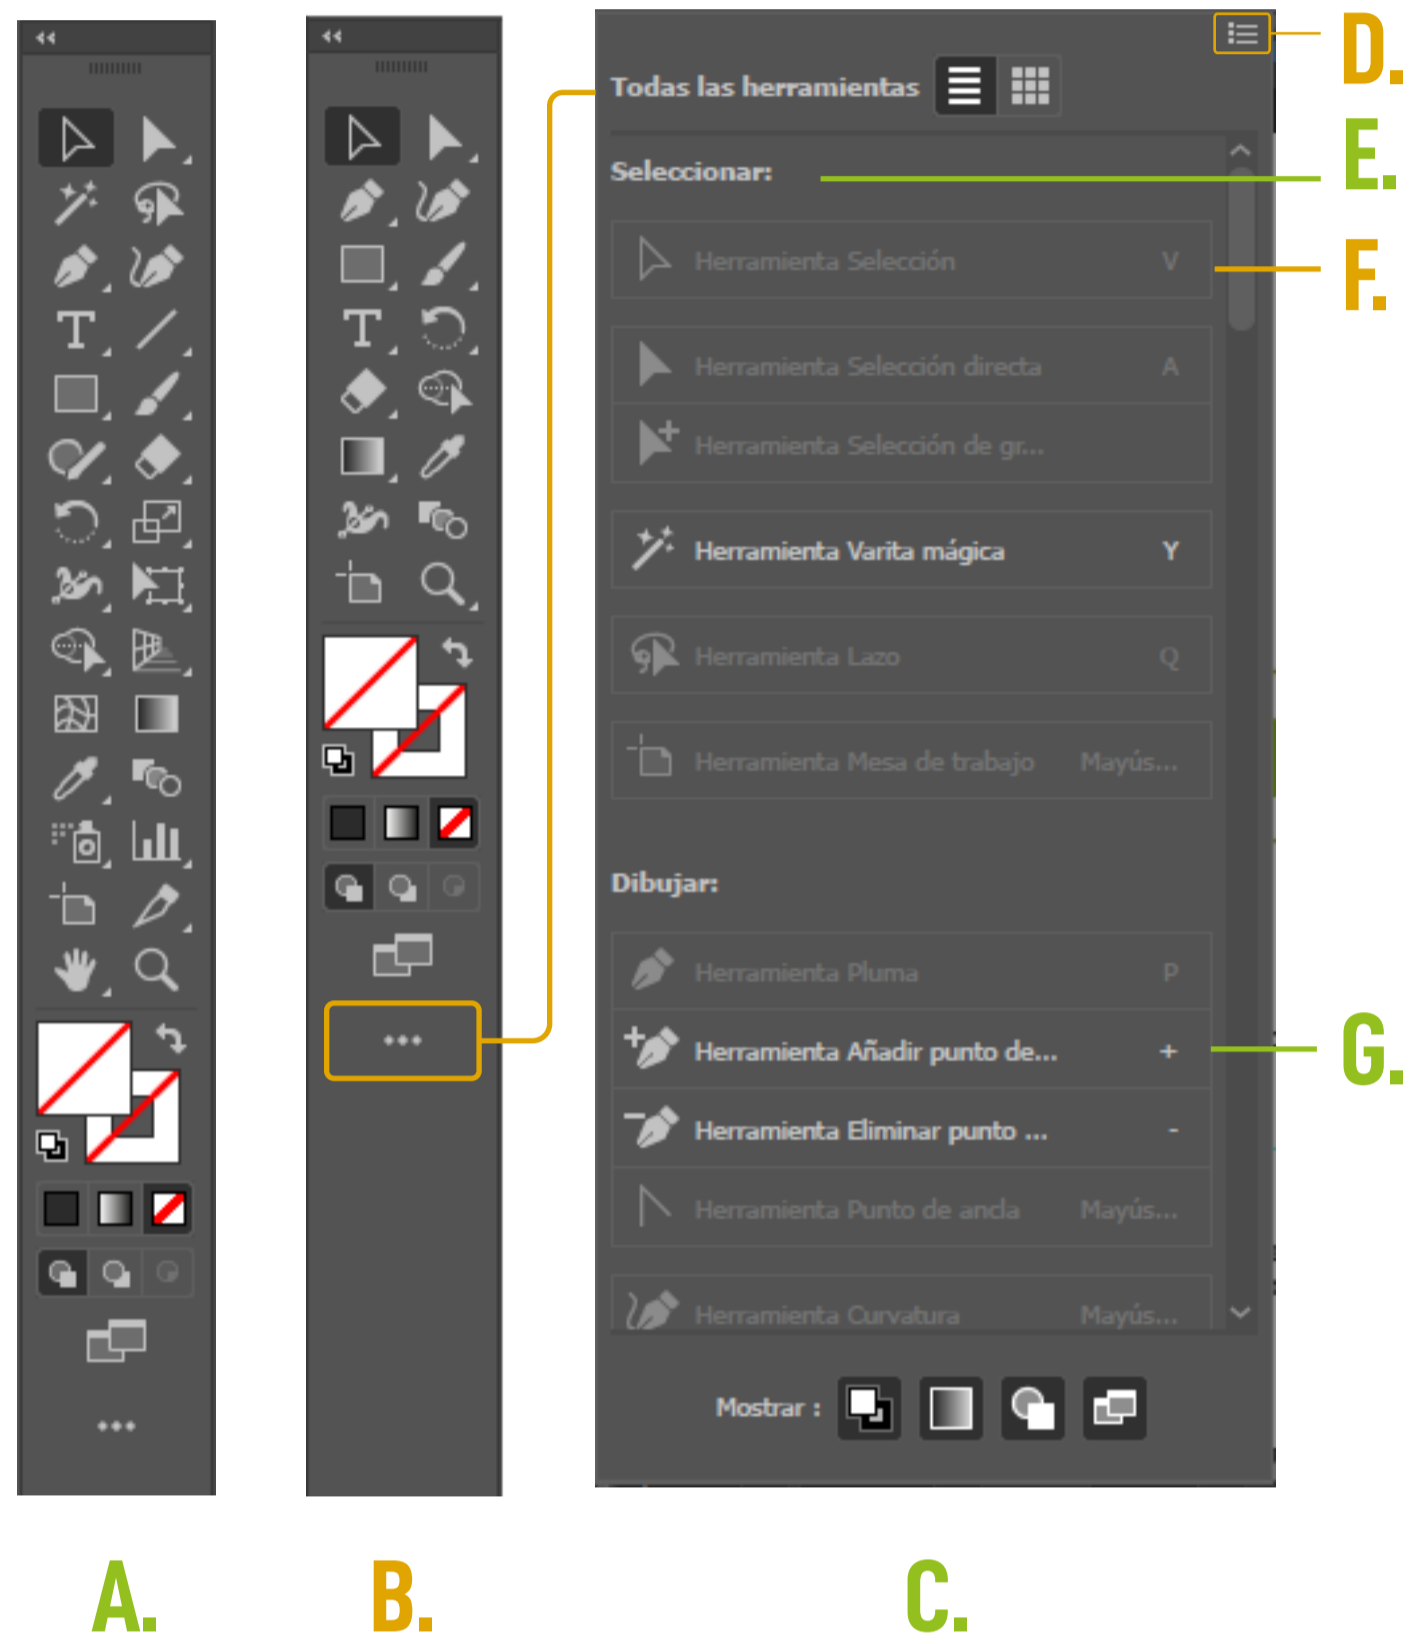

BARRA DE HERRAMIENTAS

ILLUSTRATOR

BARRA DE HERRAMIENTAS

- A.** Barra de herramientas básica.
- B.** Barra de herramientas avanzada.
- C.** Cajón de todas las herramientas.
- D.** Menú emergente.
- E.** Categoría de herramienta.
- F.** Herramienta disponible en la barra de herramientas
- G.** Herramienta disponible en el cajón.

HERRAMIENTAS DE SELECCIÓN

-  La herramienta de selección
-  La herramienta de selección directa

HERRAMIENTAS DE NAVEGACIÓN

- La herramienta navegar 
-  Herramienta Zoom (Z)
-  Herramienta Mano (H)

HERRAMIENTAS DE DUBUJO Y PINTURA

-  Herramienta pluma
-  Herramienta curvatura
-  Herramienta pincel
-  Herramienta Rectángulo

- Herramienta degradado 
- Herramienta malla 

HERRAMIENTAS DE MODIFICACIÓN Y TRANSFORMACIÓN

-  Herramienta rotar
-  Herramienta creador de formas
-  Herramienta cuentagotas
-  Herramienta Anchura
-  Herramienta Fusión

HERRAMIENTAS DE TEXTO

- Herramienta de texto 
-  Herramienta Texto (T)
-  Herramienta Texto en trazado
-  Herramienta Texto vertical
-  Herramienta Texto de área vertical
-  Herramienta Texto vertical en trazado
-  Herramienta Retocar texto (Mayúsculas+T)
-  Herramienta Texto de área